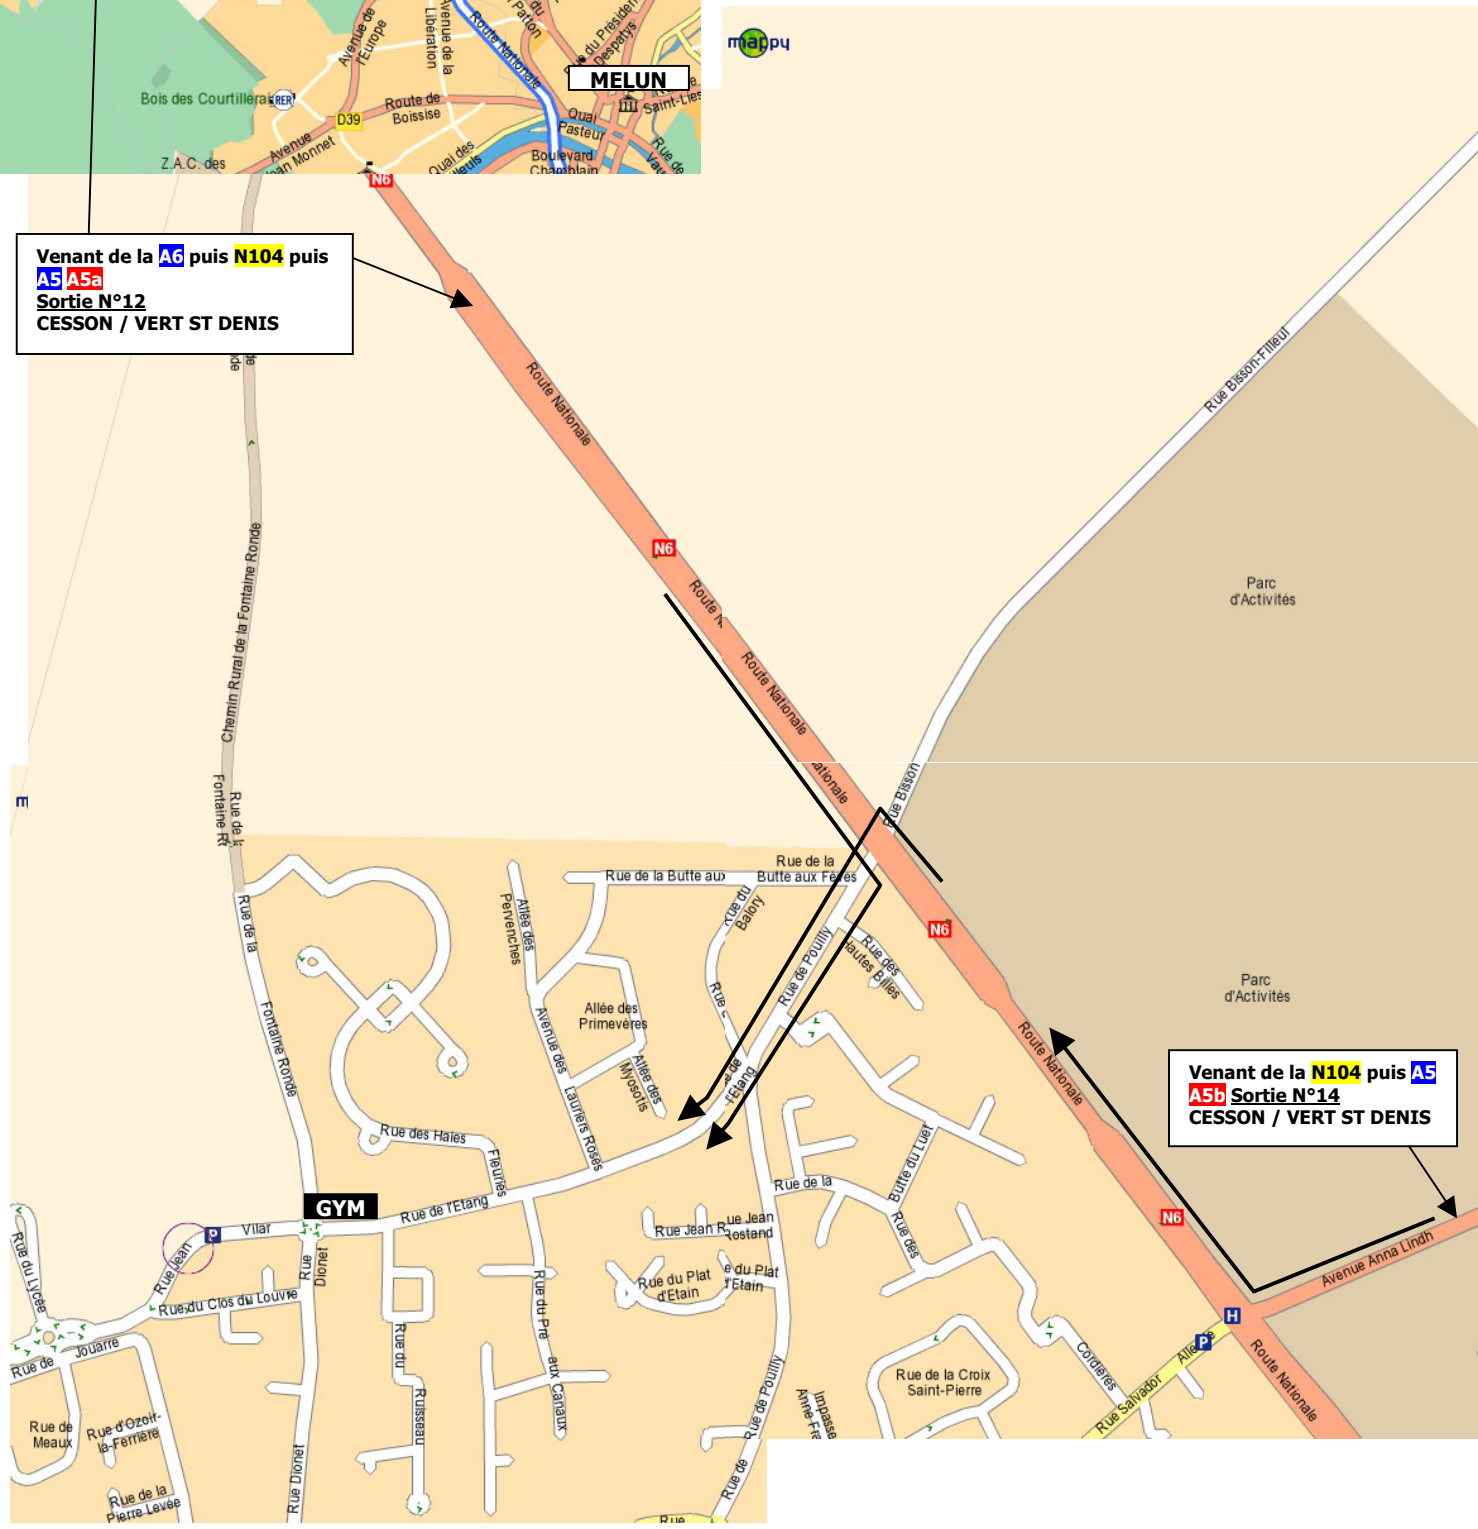

VERT SAINT DENIS
Gymnase Jean Vilar
 Rue Jean Vilar
 Entrée à l'angle de la rue de la Fontaine Ronde

Venant de la **A6** puis **N104** puis **A5 A5a** **Sortie N°12**
CESSON / VERT ST DENIS

Venant de la **N104** puis **A5 A5b** **Sortie N°14**
CESSON / VERT ST DENIS