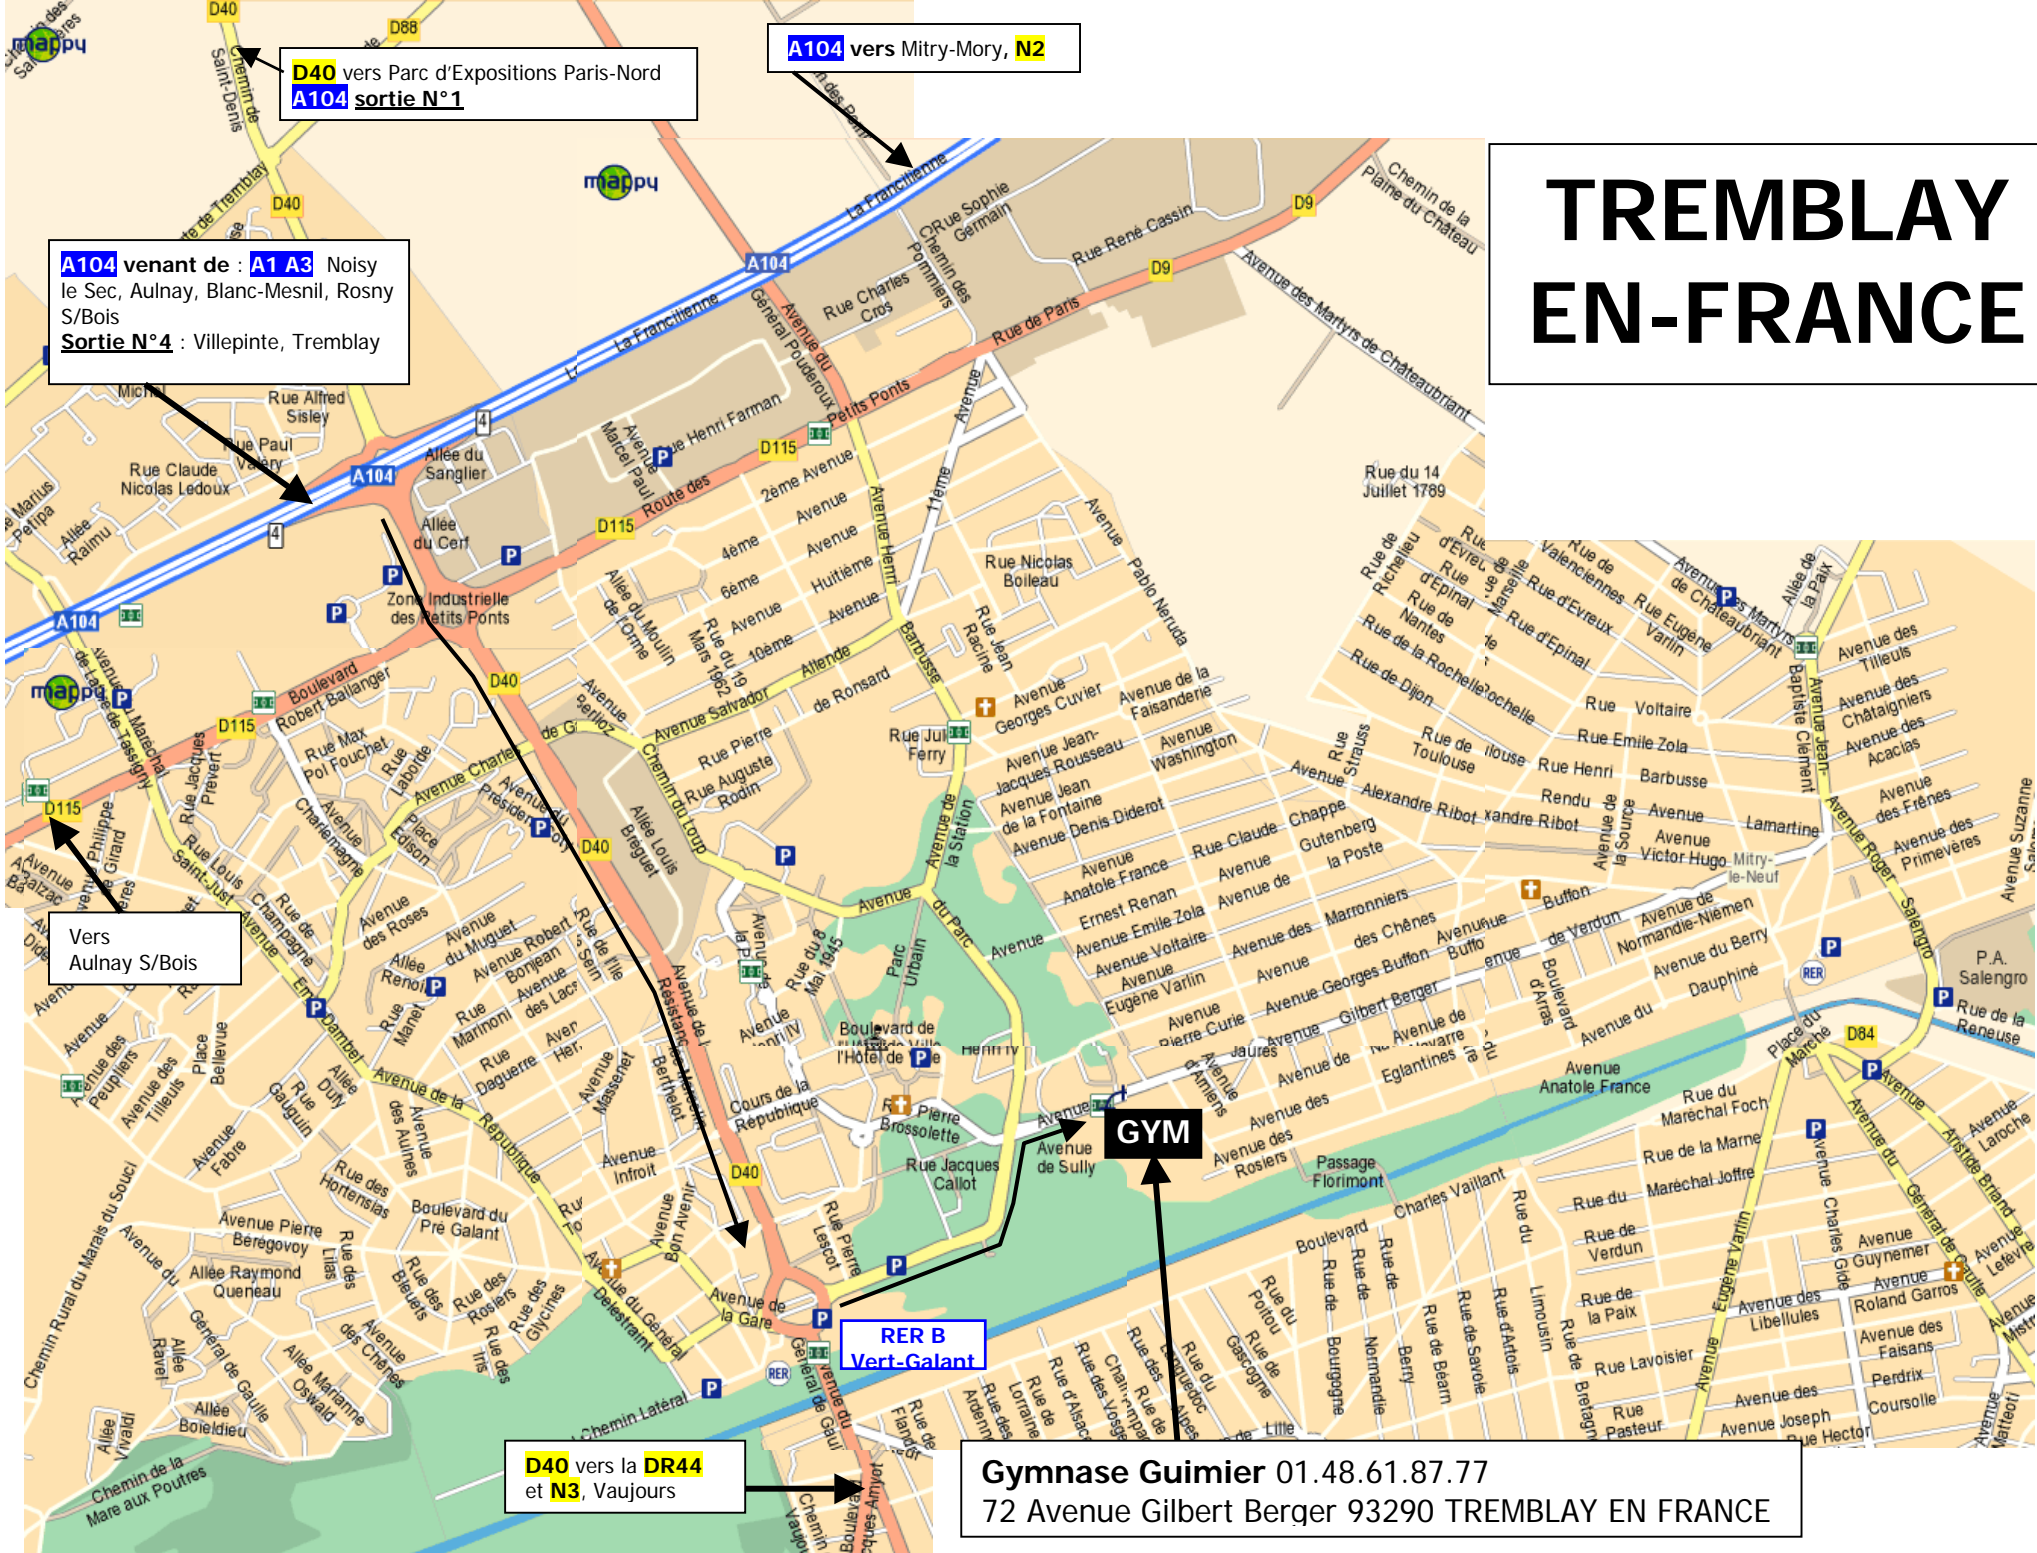

# TREMBLAY EN-FRANCE

D40 vers Parc d'Expositions Paris-Nord  
A104 sortie N°1

A104 vers Mitry-Mory, N2

A104 venant de : A1 A3 Noisy le Sec, Aulnay, Blanc-Mesnil, Rosny S/Bois  
Sortie N°4 : Villepinte, Tremblay

Vers Aulnay S/Bois

D40 vers la DR44 et N3, Vaujours

RER B Vert-Galant

GYM

Gymnase Guimier 01.48.61.87.77  
72 Avenue Gilbert Berger 93290 TREMBLAY EN FRANCE